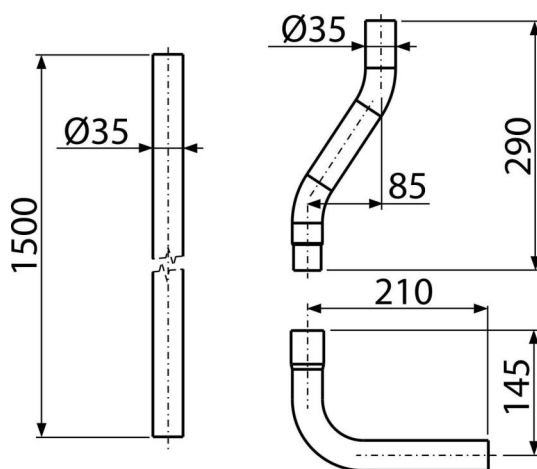

## Trubice splachovací komplet DN35

## Vlastnosti

- Materiál: ABS
- Trubice splachovací komplet Ø35 mm

## Rozsah dodávky

- Koleno Ø35 mm – 2 ks
- Trubka Ø35 mm – 1 ks

## Objednací kód, Logistické informace

| Kód  | EAN           | Hmotnost<br>(kus   balení   paleta) | Rozměr<br>(kus   balení) | Množství<br>(balení   paleta) |
|------|---------------|-------------------------------------|--------------------------|-------------------------------|
| A950 | 8594045938173 | 0,5200   0,0000   0,0000 kg         | 1500x36x250   – mm       | 1   – ks                      |