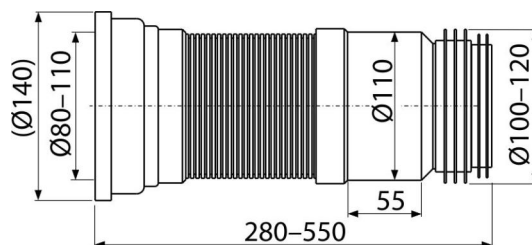

A970

Flexi napojení k WC

**Použití**

Pro připojení WC na odpadní potrubí

Vlastnosti

- Materiál: polypropylen
- Možnost napojení na odpad pomocí HT nebo manžety popřípadě obou pro maximální utěsnění
- Nastavitelná délka 280–550 mm
- Průměr připojení 80/110×100/120 mm
- Vhodné pro rekonstrukce

Rozsah dodávky

- Flexi hadice
- Těsnění

Objednací kód, Logistické informace

Kód	EAN	Hmotnost (kus balení paleta)	Rozměr (kus balení)	Množství (balení paleta)
A970	8595580528560	0,7606 14,7700 256,3200 kg	280×140×140 590×430×390 mm	20 320 ks