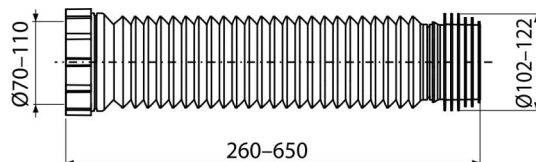

A97L

Flexi napojení k WC

Použití

Pro připojení WC na odpadní potrubí

Vlastnosti

- Materiál: polypropylen
- Nastavitelná délka 260–650 mm
- Průměr připojení 70/110×102/122 mm
- Těsnění je pevnou součástí dopojení
- Trvalá pevnost spoje díky moderní technologii - rotační svařování vlnovce a hrdla

Rozsah dodávky

- Flexi hadice s těsněním

Objednávací kód, Logistické informace

Kód	EAN	Hmotnost (kus balení paleta)	Rozměr (kus balení)	Množství (balení paleta)
A97L	8595580562755	0,3800 7,6000 0,0000 kg	260×122×122 mm	20 ks