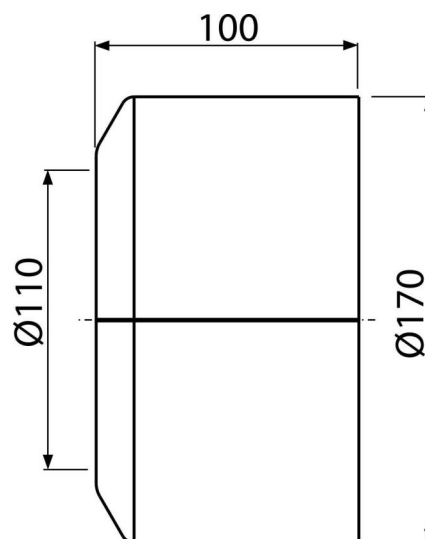

A980**WC rozeta velká DN110****Použití**

Pro krytí instalačního otvoru kolen odpadního potrubí

Vlastnosti

- Materiál: polypropylen
- Pro odpadní trubku Ø110 mm
- Rozeta ze dvou kusů – lze instalovat dodatečně
- Vhodná pro různé typy stojících toalet

Rozsah dodávky

- Rozeta

Objednací kód, Logistické informace

Kód	EAN	Hmotnost (kus balení paleta)	Rozměr (kus balení)	Množství (balení paleta)
A980	8595580520434	0,1409 4,2270 87,6320 kg	170×100×170 590×430×390 mm	30 480 ks