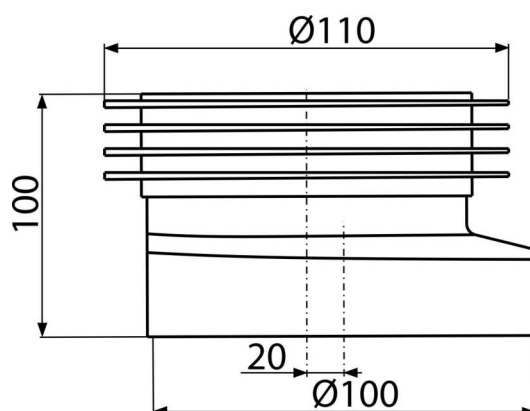

**A990**

WC manžeta excentrická

**Použití**

Pro připojení WC se spodním odpadem

**Vlastnosti**

- Materiál: PVC
- Napojení na odpad Ø110 mm
- Vyosení 20 mm

**Rozsah dodávky**

- Manžeta

**Objednací kód, Logistické informace**

Kód	EAN	Hmotnost (kus   balení   paleta)	Rozměr (kus   balení)	Množství (balení   paleta)
A990	8594045931938	0,1948   9,7400   175,8400 kg	110×100×110   590×430×390 mm	50   800 ks