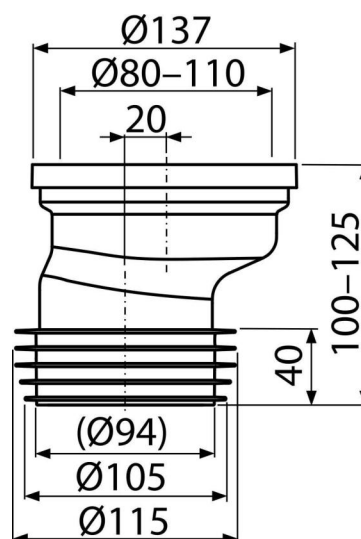

A991-20

Dopojení k WC excentrické 20 mm

Použití

Pro propojení WC se spodním odpadem

Vlastnosti

- Materiál: polypropylen
- Napojení na odpad Ø110 mm
- Vyosení 20 mm

Rozsah dodávky

- Dopojení k WC
- Manžeta PVC
- Vrapové těsnění TPE

Objednací kód, Logistické informace

Kód	EAN	Hmotnost (kus balení paleta)	Rozměr (kus balení)	Množství (balení paleta)
A991-20	8595580542085	0,1895 6,4855 0,0000 kg	140x125x150 590x390x430 mm	35 560 ks

Záruky
2/2 roky *