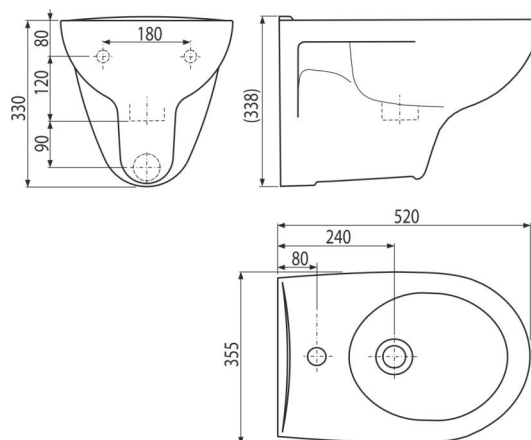

AC01

Bidet TREND

Použití

Pro montáž na montážní rámy pro bidet
Pro montáž na zeď

Vlastnosti

- Barva: bílá
- Materiál: keramika
- Rozteč upevnění 180 mm

Rozsah dodávky

- Bidet

Objednací kód, Logistické informace

Kód	EAN	Hmotnost (kus | balení | paleta)	Rozměr (kus | balení)	Množství (balení | paleta)
AC01	8595580501303	19,6500 | 19,6500 | 137,9000 kg	550×385×375 | 550×385×375 mm	1 | 6 ks

Záruky
2/2 roky *

Celní kód
69109000