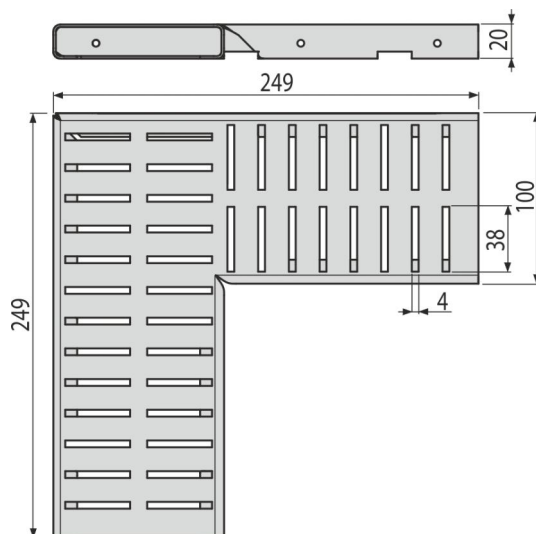

ADZ-R322R

Rošt pro drenážní žlab rohový 100 mm, nerez

Použití

Pro drenážní žlab ADZ302VR

Vlastnosti

- Fixační čepy – zajišťují dokonalé upevnění roštu ve žlabu a eliminují zvukový efekt během používání žlabu
- Materiál roštu: nerezová ocel AISI 304, DIN 1.4301
- Profil roštu „C“

Rozsah dodávky

- Rošt

Objednací kód, Logistické informace

Kód	EAN	Hmotnost (kus balení paleta)	Rozměr (kus balení)	Množství (balení paleta)
ADZ-R322R	8595580555009	0,6228 0,0000 0,0000 kg	249×249×20 mm	1 ks

Záruky 2/25 let * **Celní kód** 73269098

Technické parametry

- Třída zatížení K3 300 kg