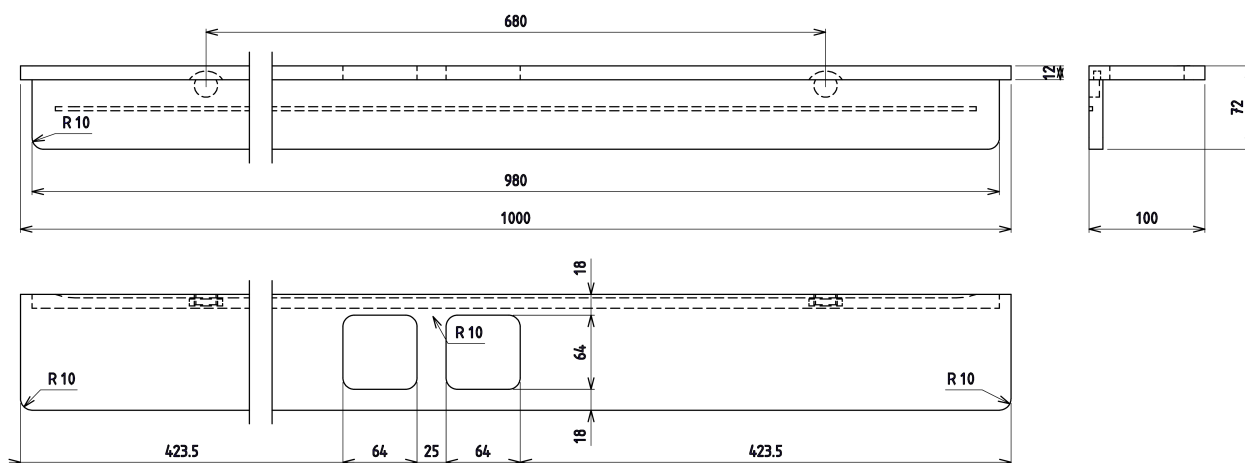

None

Produktový list

Objednací kód: **AE102-0101-02**

ABELINE police, sklenka + dávkovač/chrom, 1000mm,
rockstone, bílá mat

UBC s.r.o.

Mělnická 87
250 65 Líbeznice
Česká republika