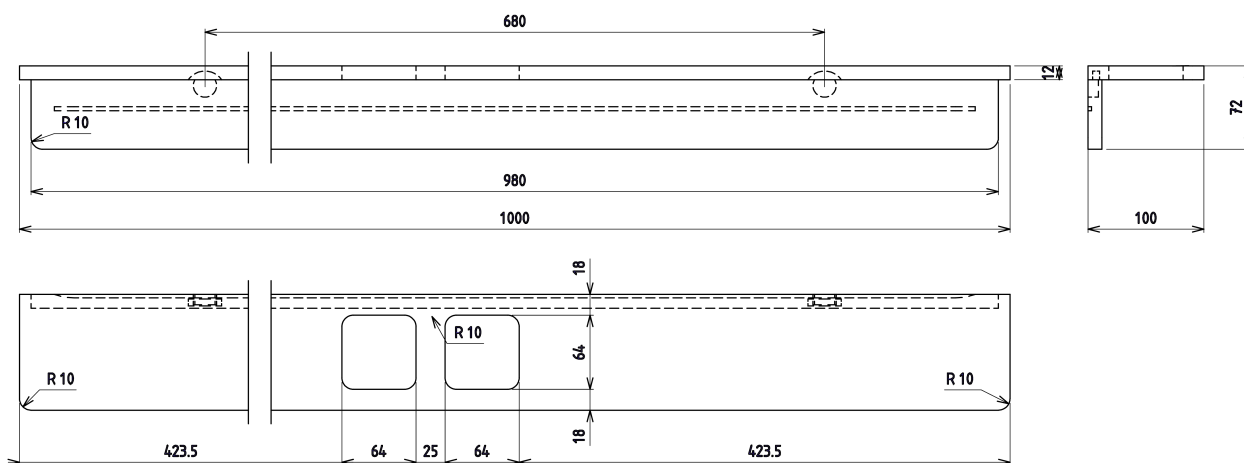

None

Produktový list

Objednací kód: **AE102-0101-03**

ABELINE police, sklenka + dávkovač/černá, 1000mm,
rockstone, bílá mat

UBC s.r.o.

Mělnická 87
250 65 Líbeznice
Česká republika