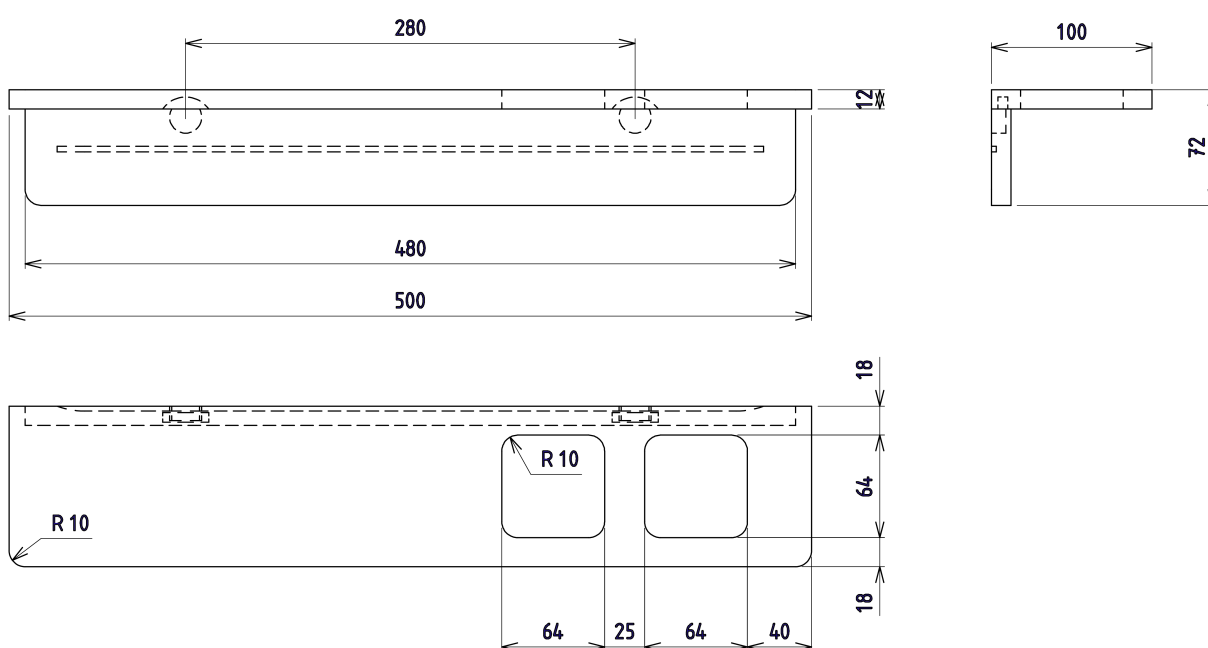

## Produktový list

Objednací kód: **AE502-0101-02**

**ABELINE** police, sklenka + dávkovač/chrom, 500mm,  
rockstone, bílá mat

UBC s.r.o.

Mělnická 87  
250 65 Líbeznice  
Česká republika