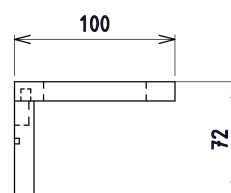

None

Produktový list

Objednací kód: **AE502-0101-03**

ABELINE police, sklenka + dávkovač/černá, 500mm,
rockstone, bílá mat

UBC s.r.o.

Mělnická 87
250 65 Líbeznice
Česká republika