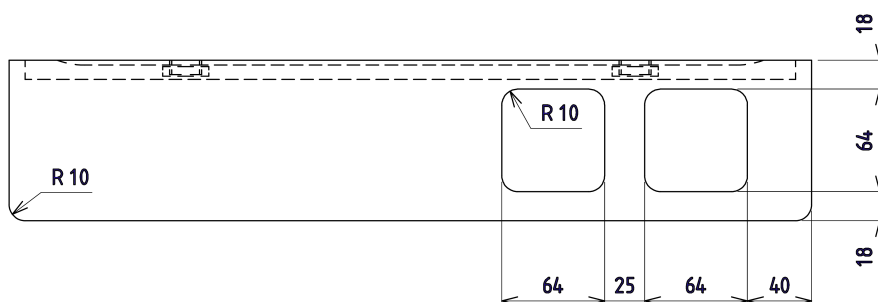

None

Produktový list

Objednací kód: **AE502-0101-03**

ABELINE police, sklenka + dávkovač/černá, 500mm,
rockstone, bílá mat

UBC s.r.o.

Mělnická 87
250 65 Líbeznice
Česká republika