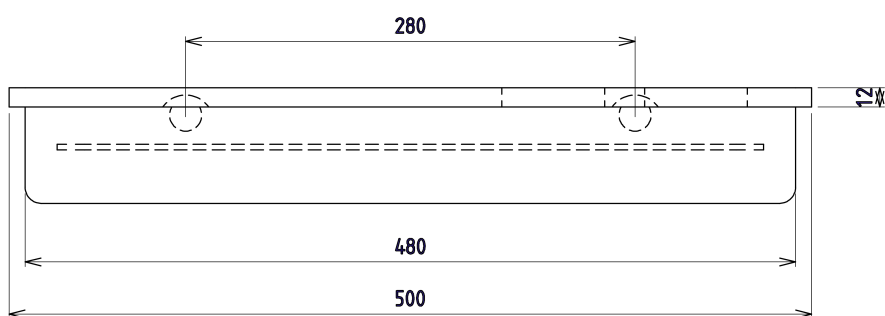

None

Produktový list

Objednací kód: **AE502-0101-03**

ABELINE police, sklenka + dávkovač/černá, 500mm,
rockstone, bílá mat

UBC s.r.o.

Mělnická 87
250 65 Líbeznice
Česká republika