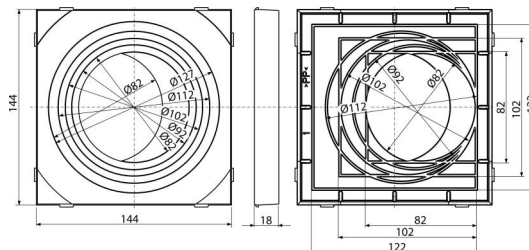

AGV911

Vložka svodu univerzální, černá

Použití

Pro připojení kruhových a čtvercových okapových svodů
Pro univerzální lapače střešních splavenin

Vlastnosti

- Barva: černá
- Materiál obsahuje UV stabilizátory proti blednutí a stárnutí plastu
- Materiál: polypropylen odolný proti mechanickému, chemickému a tepelnému poškození
- Šablony pro snadné vyříznutí 5 kruhových a 3 čtvercových svodů

Rozsah dodávky

- Vložka svodu univerzální – černá

Objednací kód, Logistické informace

Kód	EAN	Hmotnost (kus balení paleta)	Rozměr (kus balení)	Množství (balení paleta)
AGV911	8595580522919	0,0612 0,0000 0,0000 kg	144×18×144 – mm	1 – ks