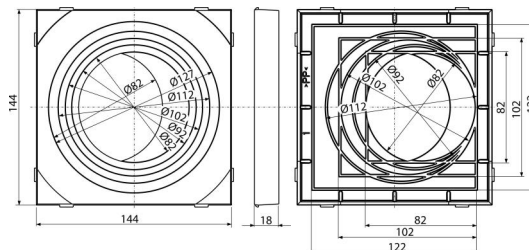

AGV911S

Vložka svodu univerzální, šedá

Použití

Pro připojení kruhových a čtvercových okapových svodů
Pro univerzální lapače střešních splavenin

Vlastnosti

- Barva: šedá
- Materiál obsahuje UV stabilizátory proti blednutí a stárnutí plastu
- Materiál: polypropylen odolný proti mechanickému, chemickému a tepelnému poškození
- Šablony pro snadné vyříznutí 5 kruhových a 3 čtvercových svodů

Rozsah dodávky

- Vložka svodu univerzální – šedá

Objednací kód, Logistické informace

Kód	EAN	Hmotnost (kus | balení | paleta)	Rozměr (kus | balení)	Množství (balení | paleta)
AGV911S	8595580522995	0,0604 | 0,0000 | 0,0000 kg	144×18×144 | – mm	1 | – ks

Záruky
2/6 let *

Celní kód
39269097