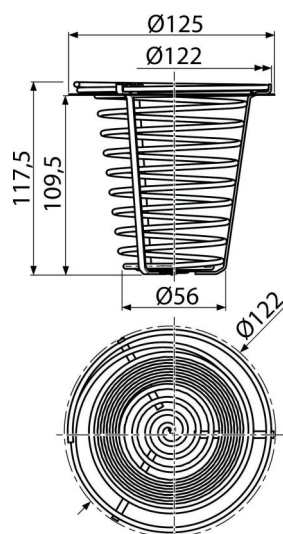

AGV941

Koš nerezový

Použití

Pro univerzální lapače střešních splavenin – přímé
Pro zachytávání nečistot

Vlastnosti

- Brání vniknutí hlodavců z odpadu
- Materiál: nerez

Rozsah dodávky

- Koš nerezový

Objednávací kód, Logistické informace

Kód	EAN	Hmotnost (kus balení paleta)	Rozměr (kus balení)	Množství (balení paleta)
AGV941	8595580522599	0,1757 12,2990 0,0000 kg	118×125×125 590×430×390 mm	70 1120 ks