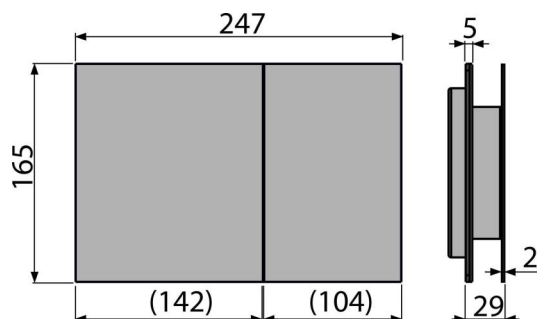

AIR LIGHT

Ovládací tlačítko pro předstěnové instalační systémy s podsvícením, alunox-mat

Použití

Pro předstěnové instalační systémy a WC nádrže pro zazdění

Vlastnosti

- Čtyři barevné odstíny přenastavitelné dle elektrického zapojení – bílé, modré, zelené, červené
- Detailní zpracování laserovou technologií
- Dvoučinné mechanické splachování
- Kompatibilní pro všechny předstěnové instalační systémy a nádrže pro zazdění Alca
- Materiál: eloxovaný hliník
- Napájení ze sítě, nutno dokoupit síťový zdroj (12V DC min 1A) – doporučený AEZ310
- Nutné řešit samostatné zapínání osvětlení
- Odolné proti UV záření a vnějším vlivům
- Povrchová úprava: alunox-mat, Anti-fingerprint s úpravou proti otiskům prstů
- Tlačítko s tlumeným zdrojem světla, dostačující na osvětlení prostoru WC nebo koupelny v noci
- Údržba běžnými čisticími prostředky používanými v domácnosti na vodovodní armatury a koupelnové doplňky

Rozsah dodávky

- Adaptační sada pro ovládací mechanismus vypouštěcího ventilu
- Integrované LED podsvícení tlačítka
- Kabelová svorkovnice
- Připojovací kabel v ochranné hadici v délce 5 m
- Tlačítko
- Upevňovací rámeček tlačítka
- Závitová úchytky rámečku tlačítka 2 ks

Objednací kód, Logistické informace

Kód	EAN	Barva	Hmotnost (kus | balení | paleta)	Rozměr (kus | balení)	Množství (balení | paleta)
AIR LIGHT	8595580524081	Alunox-mat	1,4556 | 14,5600 | 252,9000 kg	315×210×120 | 595×395×435 mm	10 | 160 ks

Záruky **Celní kód**
2/2 roky * 73269098

Technické parametry

- Ovládací síla < 20 N
- Výstupní napětí 12 V DC