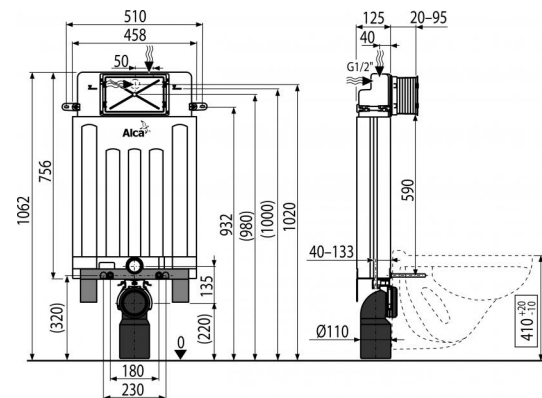

AM100/1000 Alcamodul

Předstěnový instalační systém pro zadržívání

Použití

Pro montáž závěsného WC s přípojovací roztečí 180 mm nebo 230 mm
 Pro závěsné WC
 Pro zazdění a obezdění k nosné stěně – mokvý proces

Vlastnosti

- Duální splachování nezávisle nastavitelné s hygienickou rezervou
- Kompatibilní se všemi ovládacími tlačítky Alcaplast
- Konstrukce polystyrenové izolace nádržky zjednodušuje zazdívání, zabraňuje rosení na povrchu nádržky a tlumí prostup vibrací z nádržky do stavební konstrukce
- Kryt servisního otvoru zjednodušuje montáž a brání pronikání vlhkosti a nečistot
- Materiál nosné konzoly: pozinkovaný kov
- Montážní hloubka nastavitelná v rozmezí 20–95 mm
- Montážní výška 1062 mm
- Možnost vestavby oddáleného nebo senzorového splachování
- Nádržka je vyrobena z jednoho kusu, čímž je zaručena 100% nepropustnost
- Nosná konzola zaručuje vysokou tuhost připojení WC ke stěně
- Nutné podezdění nebo použití noh M90
- Posuvný mechanismus držáku odpadu v osmi polohách ve vzdálenosti 0–93 mm
- Přívod vody zezadu/shora uprostřed
- Rohový ventil s možností na napojení na potrubní systém Mepla
- Rozměry a konstrukce konzoly zjednodušují instalaci systému
- Servisní práce bez použití nářadí
- Stavební hloubka 125 mm

Rozsah dodávky

- Fixační set pro uchycení WC mísy: závitová tyč M12 – 2 ks, podložky – 4 ks, krytka – 2 ks, matice – 2 ks, chránička závitů – 2 ks
- Fixační set: vrut Ø8×60 – 2 ks, vrut Ø4,8×38 – 2 ks, hmoždinka Ø12 – 2 ks, hmoždinka Ø8 – 2 ks
- Koleno odpadu HT 90/110 polyethylen, PE-HD
- Kryt servisního otvoru dvoudílný, jednoduše zkrátitelný
- Nádrž s napouštěcí a vypouštěcí armaturou
- Nosná konzola
- Sada instalačních krytek pro ochranu přípojovacích otvorů při montáži systému
- Šroub mechanismu 2 ks
- Šroubení 1/2" pro připojení vody s integrovaným rohovým ventilem Schell 1/2"–3/8"
- Teleskopické upevňovací úchyty 2 ks
- Těsnění odpadu, propojka polypropylen, těsnění propojky
- Těsnění přívodu, vývodka polypropylen, vrapová vložka