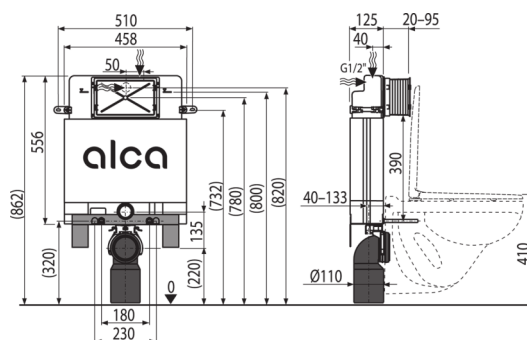

Vlastnosti

- Duální splachování nezávisle nastavitelné s hygienickou rezervou
- Kompatibilní se všemi ovládacími tlačítky Alca
- Konstrukce polystyrenové izolace nádržky zjednodušuje zazdivání, zabraňuje rosení na povrchu nádržky a tlumi průstup vibrací z nádržky do stavební konstrukce
- Kryt servisního otvoru zjednodušuje montáž a brání pronikání vlhkosti a nečistot
- Materiál nosné konzoly: pozinkovaný kov
- Montážní hloubka nastavitelná v rozmezí 20–95 mm
- Montážní výška 862 mm
- Možnost vestavby oddáleného nebo senzorového splachování
- Nádržka je vyrobena z jednoho kusu, čímž je zaručena 100% nepropustnost
- Nosná konzola zaručuje vysokou tuhost připojení WC ke stěně
- Nutné podezdění nebo použití noh M90
- Obsahuje dávkovač WC tablet
- Posuvný mechanismus držáku odpadu v osmi polohách ve vzdálenosti 0–93 mm
- Přívod vody zezadu/shora uprostřed
- Rohový ventil s možností na napojení na potrubní systém Mepla
- Rozměry a konstrukce konzoly zjednodušují instalaci systému
- Servisní práce bez použití nářadí
- Stavební hloubka 125 mm

Rozsah dodávky

- Fixační set pro uchycení WC mísy: závitová tyč M12 – 2 ks, podložky – 4 ks, krytka – 2 ks, matice – 2 ks, chránička závitů – 2 ks
- Fixační set: vřut Ø8×60 – 2 ks, vřut Ø4,8×38 – 2 ks, hmoždinka Ø12 – 2 ks, hmoždinka Ø8 – 2 ks
- Kolenko odpadu HT 90/110 polyethylen, PE-HD
- Kryt servisního otvoru dvoudílný, jednoduše zkrátitelný
- Nádrž s napouštěcí a vypouštěcí armaturou
- Nosná konzola
- Sada instalačních krytek pro ochranu přípojovacích otvorů při montáži systému
- Sada pro vřazování WC tablet
- Šroubení 1/2" pro připojení vody s integrovaným rohovým ventilem Schell 1/2"–3/8"
- Teleskopické upevňovací úchyty 2 ks
- Těsnění odpadu, propojka polypropylen, těsnění propojky
- Těsnění přívodu, vývodka polypropylen, vřapová vložka