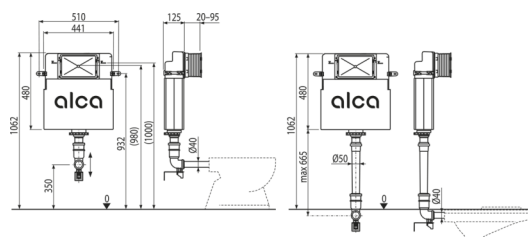

AM112W Basicmodul

WC nádrž pro zazdivání

Použití

Pro instalaci do dřevostavby

Pro instalaci samostatně stojících WC nebo WC pevně zabudovaných v podlaže

Pro zazdivání a obezdění – mokvý proces

Vlastnosti

- Duální splachování nezávisle nastavitelné s hygienickou rezervou
- Kompatibilní se všemi ovládacími tlačítky Alca
- Konstrukce polystyrenové izolace nádrže zjednodušuje zazdivání, zabraňuje rosení na povrchu nádrže a tlumí prostup vibrací z nádrže do stavební konstrukce
- Kryt servisního otvoru zjednodušuje montáž a brání pronikání vlhkosti a nečistot
- Materiál: polypropylen
- Montážní hloubka nastavitelná v rozmezí 20–95 mm
- Montážní výška 1062 mm
- Možnost vestavby oddáleného nebo senzorového splachování
- Nádržka je vyrobena z jednoho kusu, čímž je zaručena 100% nepropustnost
- Přívod vody zezadu/shora uprostřed/z boku/uvnitř nádrže
- Rohový ventil s možností na napojení na potrubní systém Mepla
- Servisní práce bez použití nářadí
- Stavební hloubka 125 mm

Rozsah dodávky

- Držák + zámek držáku
- Fixační set: vrut Ø5×40 – 5 ks, hmoždinka Ø8 – 5 ks
- Kryt servisního otvoru dvoudílný, jednoduše zkrátitelný
- Manžeta
- Nádrž s napouštěcí a vypouštěcí armaturou
- Pásek děrovaný k upevnění nádrže
- Připojovací set Ø40 pro napojení WC mísy k přívodu vody z nádrže
- Rozeta
- Sada instalačních krytek pro ochranu připojovacích otvorů při montáži systému
- Šroubení 1/2" pro připojení vody s integrovaným rohovým ventilem Schell 1/2"-3/8"
- Teleskopické upevňovací úchyty 2 ks
- Těsnění přívodu
- Vrapová vložka

Záruky	Celní kód	Normy
2/15 let *	39229000	ČSN EN 14124, ČSN EN 14055

Technické parametry

- Doporučený rozsah tlaku vody 0,3-0,5 MPa
- Funkční rozsah tlaku vody 0,05-1,6 MPa
- Hygienická rezerva 3 l
- Malé spláchnutí 2-4 l
- Objem vody v nádrže 9 l
- Připojení vody G1/2"
- Standardní nastavení malého spláchnutí 2 l
- Standardní nastavení velkého spláchnutí 4 l
- Velké spláchnutí 3,5-6,5 l