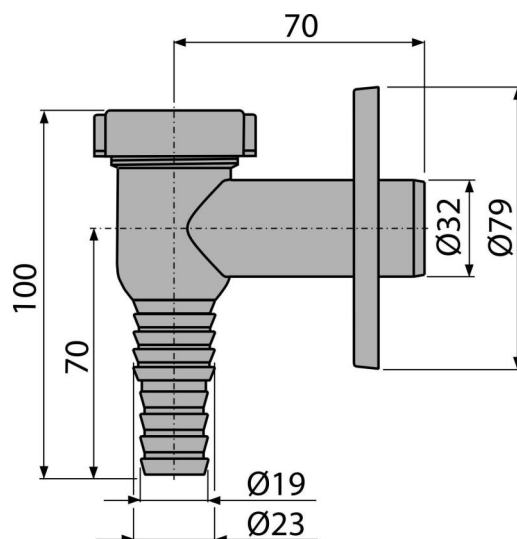

APS1

Sifon pračkový venkovní, chrom DN32

Použití

Pro připojení pračky nebo myčky nádobí

Vlastnosti

- Materiál: ABS – pochromovaný
- Napojení hadice Ø19 a Ø23 mm
- Napojení na odpadní trubku Ø32 mm
- Servisní otvor pro snadné čištění
- Suchá klapka proti šíření zápachu z kanalizace

Rozsah dodávky

- Kulička zápachové uzávěry s pružinou
- Plastová pochromovaná rozeta
- Tělo sifonu

Objednací kód, Logistické informace

Kód	EAN	Hmotnost (kus | balení | paleta)	Rozměr (kus | balení)	Množství (balení | paleta)
APS1	8594045933710	0,0805 | 7,5300 | 230,8400 kg	100×80×90 | 590×240×390 mm	100 | 2800 ks

Záruky 2/3 roky *   Celní kód 84813099   Normy ČSN EN 274