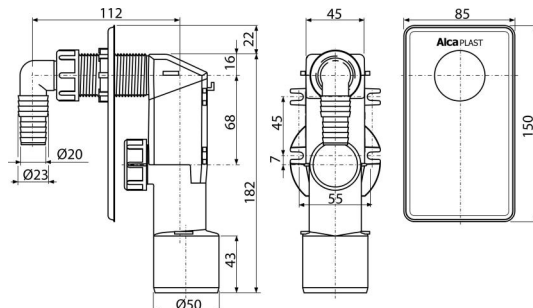

APS4

Sífon pračkový podomítkový, bílá DN40 a DN50

Použití

Pro montáž pod omítku

Pro připojení pračky nebo myčky nádobí

Vlastnosti

- Háčky pro lepší uchycení ke zdi
- Instalační zarážky pro připojení HT50
- Materiál: polypropylen
- Napojení na HT40/50
- Servisní otvor pro snadné čištění

Rozsah dodávky

- Kolínko
- Plastová krytka
- Tělo sifonu

Objednací kód, Logistické informace

Kód	EAN	Hmotnost (kus balení paleta)	Rozměr (kus balení)	Množství (balení paleta)
APS4	8594045931402	0,1730 7,2280 222,3840 kg	180×70×150 590×240×390 mm	40 1120 ks

Záruky 2/3 roky *	Celní kód 39229000	Normy ČSN EN 274
-----------------------------	------------------------------	----------------------------

Technické parametry

- Průtok 16,8 l/min
- tepelný atest 95 °C
- Zápachová uzávěra 50 mm