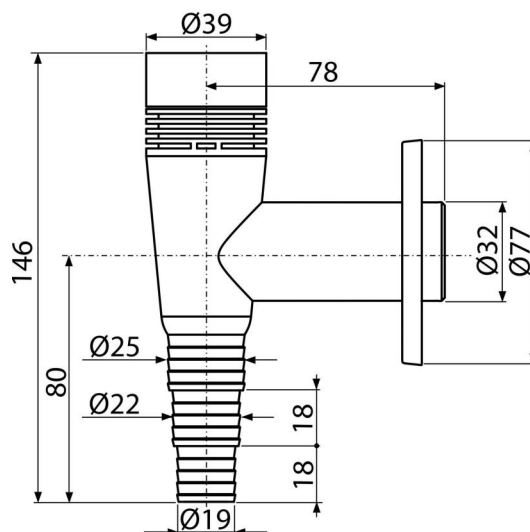

APS5

Sífon pračkový venkovní s přívzdušněním, bílá DN32

Použití

Pro připojení pračky nebo myčky nádobí

Vlastnosti

- Materiál: ABS
- Napojení na odpadní trubku Ø32 mm
- Přívzdušňovací ventil pro vyrovnání podtlaku v odpadním systému
- Servisní otvor pro snadné čištění
- Suchá klapka proti šíření zápachu z kanalizace

Rozsah dodávky

- Rozeta plastová
- Tělo sífonu

Objednací kód, Logistické informace

Kód	EAN	Hmotnost (kus | balení | paleta)	Rozměr (kus | balení)	Množství (balení | paleta)
APS5	8595580523114	0,0988 | 7,5547 | 231,5300 kg	150×80×100 | 590×240×390 mm	75 | 2100 ks

Záruky 2/3 roky *   Celní kód 84813099   Normy ČSN EN 274

Technické parametry

- Přívzdušnění až 4 l/s