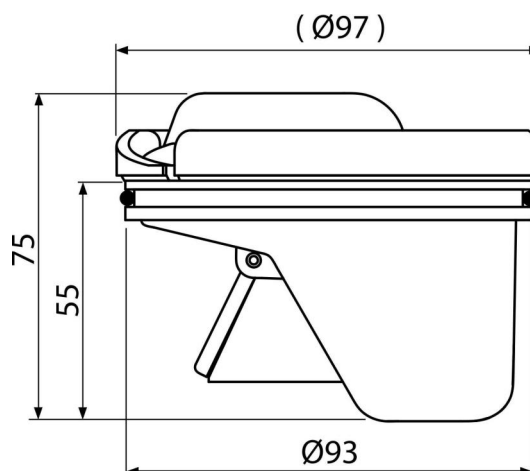

APV0020**Kombinovaná zápachová uzávěra SMART****Použití**

Pro podlahové vpusti

Pro vnitřní prostory, kde se neočekává pravidelné využití vpusti (prádelny, kotelny, sklepy)

Vlastnosti

- Materiál: polypropylen odolný proti mechanickému, chemickému a tepelnému poškození
- Mechanická klapka a vodní sloupec brání pronikání zápachu z kanalizace

Rozsah dodávky

- Klapka zápachové uzávěry
- Pojistný kroužek
- Sada těsnění
- Tělo zápachové uzávěry
- Víko zápachové uzávěry

Objednací kód, Logistické informace

Kód	EAN	Hmotnost (kus balení paleta)	Rozměr (kus balení)	Množství (balení paleta)
APV0020	8595580507497	0,1012 4,8800 156,6400 kg	98×75×98 590×240×390 mm	50 1400 ks

Záruky 2/2 roky *	Celní kód 39269097	Normy ČSN EN 1253
-----------------------------	------------------------------	-----------------------------

Technické parametry

- Odolnost proti tlaku
- Průtok 37 l/min