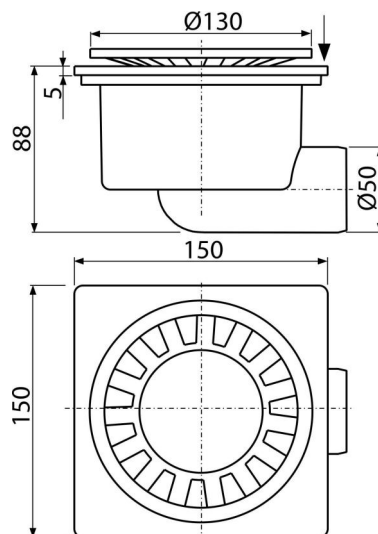

APV15

Podlahová vpust 150×150/50 mm boční, mřížka bílá, vodní zápachová uzávěra

Použití

Pro bezbariérový přístup
Pro odvodnění v úrovni podlahy
Pro vnitřní prostory, kde se předpokládá časté využívání spojené s pravidelným odtokem vody do vpusti (koupelny)

Vlastnosti

- Boční napojení na odpad Ø50 mm
- Materiál: ABS
- Plastová mřížka Ø130 mm
- Vodní zápachová uzávěra brání pronikání zápachu z kanalizace

Rozsah dodávky

- Plastová mřížka s integrovanou vodní zápachovou uzávěrou – bílá
- Tělo vpusti boční Ø50 mm

Objednací kód, Logistické informace

Kód	EAN	Hmotnost (kus balení paleta)	Rožměr (kus balení)	Množství (balení paleta)
APV15	8594045935271	0,3587 7,0800 133,2800 kg	90×160×150 590×240×390 mm	20 320 ks

Záruky 2/6 let * **Celní kód** 39269097 **Normy** ČSN EN 1253

Technické parametry

- Celková stavební výška 88 mm
- Odpadní potrubí průměr 50 mm
- Průtok s vtokovou mřížkou 24 l/min
- Třída zatížení K3 300 kg
- Zápachová uzávěra 20 mm