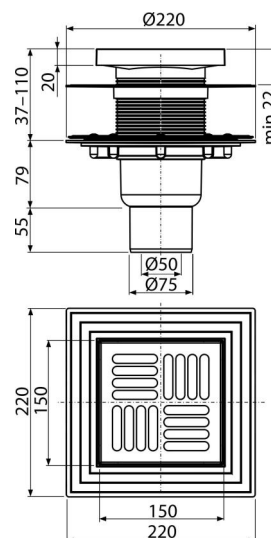

# APV4444

**Podlahová vpust 150×150/50/75 mm přímá, mřížka nerez, nerezová příruba a límec 2. úrovně izolace, vodní a suchá zápachová uzávěra**

## Vlastnosti

- Kompatibilita s dílci podlahových vpustí včetně vodní, suché a kombinované zápachové uzávěry SMART
- Límec 2. úrovně izolace k napojení hydroizolační vrstvy pod dlažbou
- Masivní nerezová mřížka 143×143×5 mm
- Materiál: nerezová ocel AISI 304, DIN 1.4301
- Materiál: polypropylen odolný proti mechanickému, chemickému a tepelnému poškození
- Mechanicky čistitelný sifon až po odpadní trubku
- Nerezový límec pro pevné přichycení hydroizolační fólie nebo tkaniny hydroizolace stavby
- Přímé napojení na odpad Ø50/75 mm
- Široký izolační límec pro napojení na hydroizolaci stavby
- Volitelné použití suché nebo vodní zápachové uzávěry
- Výškově upravitelné hrdlo 37–110 mm
- Zápachové uzávěry brání pronikání zápachu z kanalizace

## Rozsah dodávky

- Hrdlo vpusti 150×150 mm
- Límec 2. úrovně izolace vnitřní Ø105 mm
- Nerezová mřížka
- Nerezová příruba + montážní set
- Sada těsnění
- Suchá zápachová uzávěra
- Tělo vpusti přímé Ø50/75 mm
- Vodní zápachová uzávěra

## Objednací kód, Logistické informace

Kód	EAN	Hmotnost (kus   balení   paleta)	Rozměr (kus   balení)	Množství (balení   paleta)
APV4444	8595580518547	1,3678   10,9384   238,8480 kg	230×190×230   780×245×475 mm	8   160 ks