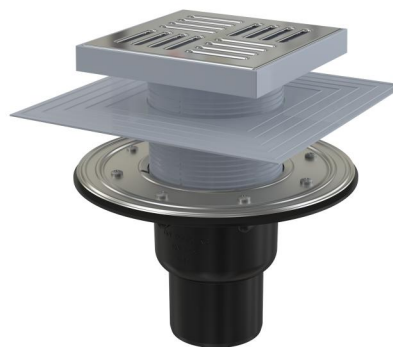

# APV4444

**Podlahová vpust 150×150/50/75 mm přímá, mřížka nerez, nerezová příruba a límec 2. úrovně izolace, vodní a suchá zápachová uzávěra**

## Použití

Pro bezbariérový přístup

Pro odvodnění v úrovni podlahy

Pro venkovní prostory, kde je možný pokles teploty pod bod mrazu – suchá

zápachová uzávěra

Pro vnitřní prostory, kde se předpokládá časté využívání spojené s pravidelným

## Vlastnosti

- Kompatibilita s dílci podlahových vpustí včetně vodní, suché a kombinované zápachové uzávěry SMART
- Límec 2. úrovně izolace k napojení hydroizolační vrstvy pod dlažbou
- Masivní nerezová mřížka 143×143×5 mm
- Materiál: nerezová ocel AISI 304, DIN 1.4301
- Materiál: polypropylen odolný proti mechanickému, chemickému a tepelnému poškození
- Mechanicky čistitelný sifon až po odpadní trubku
- Nerezový límec pro pevné přichycení hydroizolační fólie nebo tkaniny hydroizolace stavby
- Přímé napojení na odpad Ø50/75 mm
- Široký izolační límec pro napojení na hydroizolaci stavby
- Volitelné použití suché nebo vodní zápachové uzávěry
- Výškově upravitelné hrdlo 37–110 mm
- Zápachové uzávěry brání pronikání zápachu z kanalizace

## Rozsah dodávky

- Hrdlo vpusti 150×150 mm
- Límec 2. úrovně izolace vnitřní Ø105 mm
- Nerezová mřížka
- Nerezová příruba + montážní set
- Sada těsnění
- Suchá zápachová uzávěra
- Tělo vpusti přímé Ø50/75 mm
- Vodní zápachová uzávěra