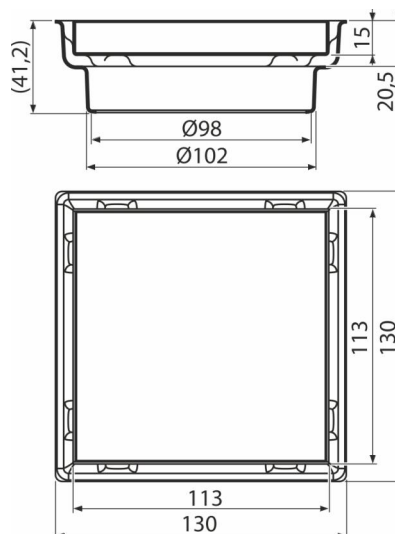

# APVN0100

Nástavec hrdla vpusti + Oboustranný rošt 130×130 mm, nerez

## Vlastnosti

- Materiál: nerezová ocel AISI 304, DIN 1.4301
- Stavební výška od 42 mm

## Objednací kód, Logistické informace

Kód	EAN	Hmotnost (kus   balení   paleta)	Rozměr (kus   balení)	Množství (balení   paleta)
APVN0100	8595580581060	0,34   -   - kg	130×130×42   130×130×42 mm	1   ks