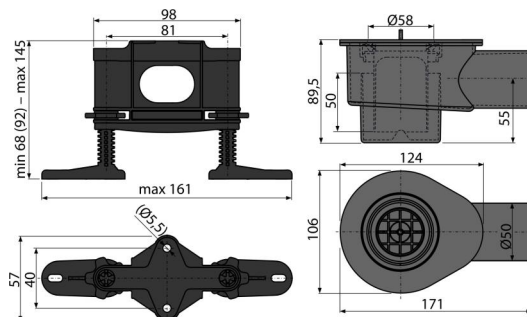

APZ-S12

Sífon DN50 a sada nastavitelných noh

Použití

Pro odvodnění sprch v úrovni podlahy
Pro podlahové žláby APZ13, APZ23

Vlastnosti

- Materiál: polypropylen, tepelně a chemicky odolný
- Mechanicky čistitelný sífon až po odpadní trubku
- Sífon otočný
- Stavební výška od 105 mm

Rozsah dodávky

- Matice M6 – 2 ks
- Nastavitelné nohy 4 ks
- Pojistka sífonu 2 ks
- Tělo sífonu
- Zápachová uzávěra

Objednávací kód, Logistické informace

Kód	EAN	Délka	Hmotnost (kus balení paleta)	Rozměr (kus balení)	Množství (balení paleta)
APZ-S12	8595580551612	12 mm	0,5192 14,5376 0,0000 kg	253x118x100 mm	28 – ks

Záruky 2/2 roky* Celní kód 39229000

Technické parametry

- Odolnost zápachové uzávěry proti tlaku 540 Pa
- Průtok 58 l/min
- Zápachová uzávěra 50 mm