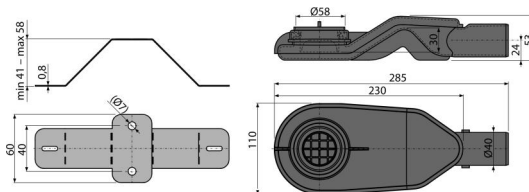

APZ-S6

Extra-nízký sifon DN40 a sada nastavitelných noh

Použití

Pro odvodnění sprch v úrovni podlahy
Pro podlahové žlaby APZ13, APZ23

Vlastnosti

- Materiál: polypropylen, tepelně a chemicky odolný
- Mechanicky čistitelný sifon až po odpadní trubku
- Sifon otočný
- Stavební výška od 54 mm

Rozsah dodávky

- Matice M6 – 2 ks
- Podpěry 2 ks
- Pojistka sifonu 2 ks
- Tělo sifonu
- Zápachová uzávěra

Objednací kód, Logistické informace

Kód	EAN	Délka	Hmotnost (kus balení paleta)	Rozměr (kus balení)	Množství (balení paleta)
APZ-S6	8595580551599	6 mm	0,4983 17,9388 0,0000 kg	292x124x71 mm	36 – ks

Záruky 2/2 roky* Celní kód 39229000

Technické parametry

- Odolnost zápachové uzávěry proti tlaku 270 Pa
- Průtok 40 l/min
- Zápachová uzávěra 31 mm