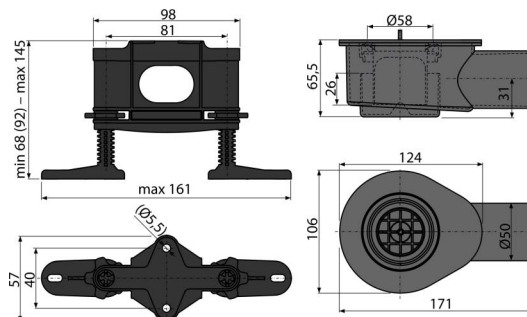

# APZ-S9

Nízký sifon DN50 a sada nastavitelných noh

## Vlastnosti

- Materiál: polypropylen, tepelně a chemicky odolný
- Mechanicky čistitelný sifon až po odpadní trubku
- Sifon otočný
- Stavební výška od 81 mm

## Objednávací kód, Logistické informace

Kód	EAN	Délka	Hmotnost (kus   balení   paleta)	Rozměr (kus   balení)	Množství (balení   paleta)
APZ-S9	8595580551605	9 mm	0,4842   13,5576   0,0000 kg	253×118×100   mm	28   – ks