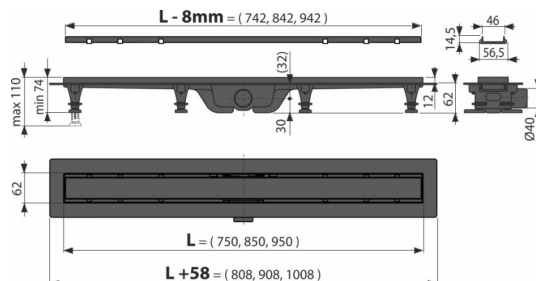

# APZ19BLACK-850 Simple

Podlahový žlab s okrajem pro oboustranný rošt, černá-mat

## Rozsah dodávky

- Fixační set: vřut Ø4,2×38 – 8 ks, hmoždinka Ø8 – 8 ks
- Kombinovaná zápachová uzávěra SMART
- Oboustranný rošt (plný rošt nebo pro vložení dlažby)
- Samolepicí hydroizolační páska
- Výškově stavitelné nohy 4 ks
- Žlab

## Objednací kód, Logistické informace

Kód	EAN	Délka	Hmotnost (kus   balení   paleta)	Rozměr (kus   balení)	Množství (balení   paleta)
APZ19BLACK-850	8595580583408	850 mm	2,16   64,88   214,6 kg	965×80×145   985×785×415 mm	30   90 ks

## Technické parametry

- Celková stavební výška 75-110 mm
- Minimální tloušťka betonu 62 mm
- Průměr odpadního potrubí 40 mm
- Průtok s vtokovou mřížkou 24 l/min
- Zápachová uzávěra kombinovaná s vodním sloupcem 25 mm