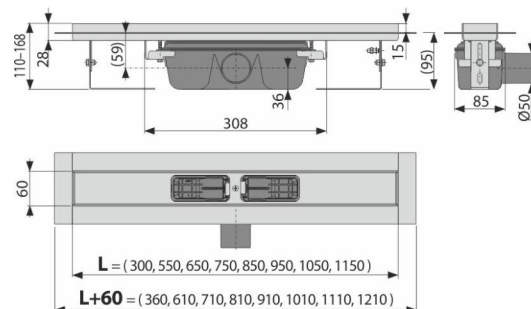

APZ6-750 Professional

Podlahový žlab s okrajem pro plný rošt

Použití

- Pro bezbariérový přístup
- Pro odvodnění sprch v úrovni podlahy
- Pro osazení do prostoru nebo do blízkosti stěn
- Pro plné rošty, rošt FLOOR na vložení dlažby a hranolového roštu GAP
- Pro použití uvnitř budov

Vlastnosti

- Límec a vpust jsou chráněny fólií, vanička polystyrenovou vložkou
- Materiál sifonu: polypropylen
- Materiál žlabu: nerezová ocel AISI 304, DIN 1.4301
- Mechanicky čistitelný sifon až po odpadní trubku
- Možnost dokoupení kombinované zápachové uzávěry
- Podlahový žlab z nerezové oceli (zušlechtnění materiálu mořením a pasivací, elektrochemické přešetění)
- Pro vkládání plných roštů – nerez, kalené sklo, syntetický kámen, roštu pro vložení dlažby a hranolového roštu
- Samolepicí páska pro kvalitní hydroizolaci
- Sifon napevno spojen se žlabem – 100% vodotěsnost
- Stavební výška od 95 mm
- Výškově stavitelný
- Vysoký průtok je umožněn díky dvěma komorám sifonu
- Záruka 25 let

Rozsah dodávky

- Fixační set pro uchycení stavitelných noh: šroub M6×12 – 2 ks
- Fixační set: vrut Ø6×50 – 2 ks, hmoždinka Ø10 – 2 ks, vrut Ø4,2×38 – 3 ks, hmoždinka Ø8 – 3 ks
- Instalační kryt koryta
- Ochranná fólie límce žlabu a vtoku do sifonu
- Samolepicí hydroizolační páska
- Žlab smontovaný se sifonem

Technické parametry

- Celková stavební výška 110-168 mm
- Minimální tloušťka betonu 95 mm
- Odolnost zápachové uzávěry proti tlaku 982 Pa
- Odpadní potrubí průměr 50 mm
- Průtok 60-68,8 l/min
- Třída zatížení K3 300 kg
- Zápachová uzávěra 50 mm