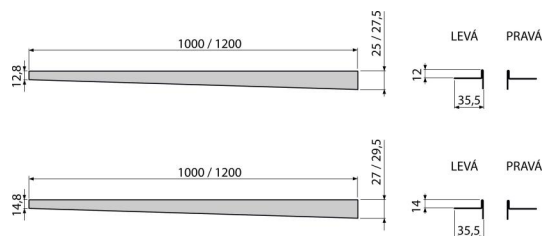

# APZ901M/1000

Nerezová lišta pro spádovanou podlahu, levá

## Použití

Pro přechod vzniklý během výstavby sprchového koutu mezi spádovanou a nespádovanou částí podlahy, tloušťka dlažby 10 mm

## Technické parametry

- Výška lemu 12 mm