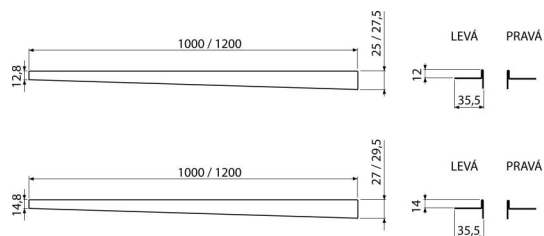

APZ901M/1200

Nerezová lišta pro spádovanou podlahu, levá

Použití

Pro přechod vzniklý během výstavby sprchového koutu mezi spádovanou a nespádovanou částí podlahy, tloušťka dlažby 10 mm

Vlastnosti

- Materiál: nerezová ocel AISI 304, DIN 1.4301
- Možnost zkrácení ruční pilkou
- Povrchová úprava: mat

Rozsah dodávky

- Lišta

Objednací kód, Logistické informace

Kód	EAN	Hmotnost (kus balení paleta)	Rozměr (kus balení)	Množství (balení paleta)
APZ901M/1200	8595580502850	0,3900 0,0000 0,0000 kg	1200×36×27,5 – mm	1 – ks

Záruky 2/5 let * Celní kód 73269098

Technické parametry

- Výška lemu 12 mm