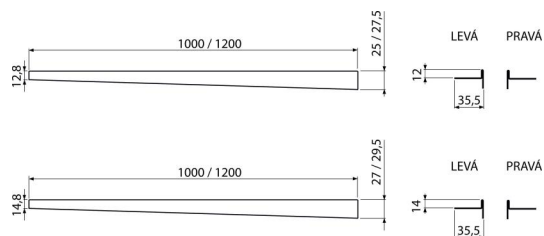

APZ902M/1000

Nerezová lišta pro spádovanou podlahu, pravá

Použití

Pro přechod vzniklý během výstavby sprchového koutu mezi spádovanou a nespádovanou částí podlahy, tloušťka dlažby 10 mm

Vlastnosti

- Materiál: nerezová ocel AISI 304, DIN 1.4301
- Možnost zkrácení ruční pilkou
- Povrchová úprava: mat

Rozsah dodávky

- Lišta

Objednací kód, Logistické informace

Kód	EAN	Hmotnost (kus balení paleta)	Rozměr (kus balení)	Množství (balení paleta)
APZ902M/1000	8595580502805	0,3300 0,0000 0,0000 kg	1000×36×27,5 – mm	1 – ks

Záruky 2/5 let * Celní kód 73269098

Technické parametry

- Výška lemu 12 mm