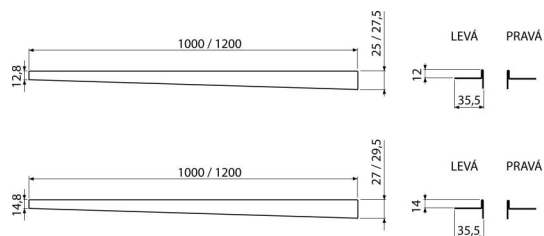

APZ904M/1000

Nerezová lišta pro spádovanou podlahu, pravá

Použití

Pro přechod vzniklý během výstavby sprchového koutu mezi spádovanou a nespádovanou částí podlahy, tloušťka dlažby 12 mm

Vlastnosti

- Materiál: nerezová ocel AISI 304, DIN 1.4301
- Možnost zkrácení ruční pilkou
- Povrchová úprava: mat

Rozsah dodávky

- Lišta

Objednací kód, Logistické informace

Kód	EAN	Hmotnost (kus balení paleta)	Rozměr (kus balení)	Množství (balení paleta)
APZ904M/1000	8595580502829	0,3500 0,0000 0,0000 kg	1000×36×29,5 – mm	1 – ks

Záruky 2/5 let * Celní kód 73269098

Technické parametry

- Výška lemu 14 mm