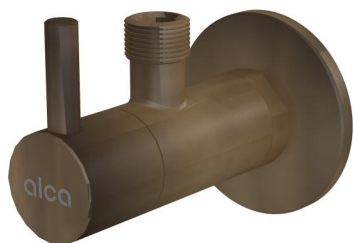

# ARV001-ANTIC

Ventil rohový s filtrem 1/2"×3/8", bronz-antic

#### Použití

Pro montáž na omítku

Pro připojení stojánkových vodovodních baterií

#### Vlastnosti

- Designově kompatibilní s umyvadlovým sifonem A400 bronz-antic
- Kulatý design
- Materiál: kov s pohledovou povrchovou úpravou bronz-antic
- Obsahuje filtr na nečistoty

#### Technické parametry

- Připojka na hadici G 3/8 "
- Závit G 1/2 "