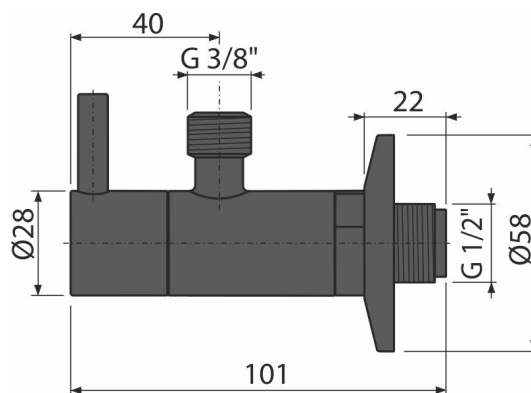

ARV001-BLACK

Ventil rohový s filtrem 1/2"×3/8", černá-mat

**Použití**

Pro montáž na omítku

Pro připojení stojánkových vodovodních baterií

Vlastnosti

- Barva: černá-mat
- Designově kompatibilní s umyvadlovým sifonem A400
- Kulatý design
- Materiál: kov s povrchovou úpravou černá-mat
- Obsahuje filtr na nečistoty

Rozsah dodávky

- Rozeta kovová
- Ventil

Objednací kód, Logistické informace

Kód	EAN	Hmotnost (kus balení paleta)	Rozměr (kus balení)	Množství (balení paleta)
ARV001-BLACK	8595580558741	0,3128 20,5884 596,4752 kg	150×45×65 390×240×300 mm	60 1680 ks

Záruky **Celní kód**
 2/3 roky * 84818019

Technické parametry

- Připojka na hadici G 3/8 "
- Závit G 1/2 "