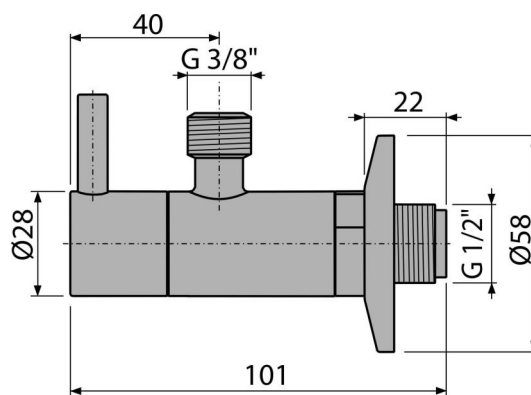

ARV001-G-B

Ventil rohový s filtrem 1/2"×3/8", GOLD-kartáčovaný mat

**Použití**

Pro montáž na omítku

Pro připojení stojánkových vodovodních baterií

Vlastnosti

- Designově kompatibilní s umyvadlovým sifonem A400-G-B
- Kulatý design
- Materiál: kov s pohledovou povrchovou úpravou PVD
- Obsahuje filtr na nečistoty

Rozsah dodávky

- Rozeta kovová
- Ventil

Objednací kód, Logistické informace

Kód	EAN	Hmotnost (kus balení paleta)	Rozměr (kus balení)	Množství (balení paleta)
ARV001-G-B	8595580571757	0,3198 18,5630 539,7640 kg	150×45×65 390×240×300 mm	60 1680 ks

Záruky

2/3 roky *

Celní kód

84818019

Technické parametry

- Připojka na hadici G 3/8 "
- Závit G 1/2 "