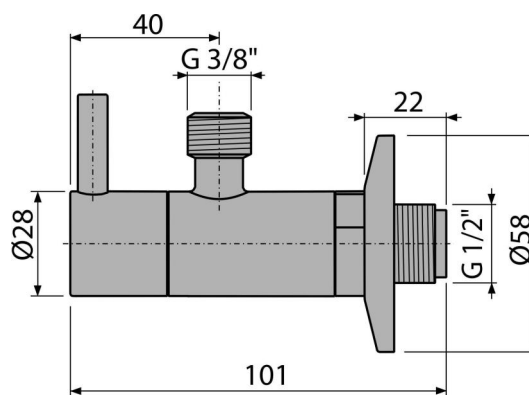

ARV001-G-P

Ventil rohový s filtrem 1/2"×3/8", GOLD-lesk

**Použití**

Pro montáž na omítku

Pro připojení stojánkových vodovodních baterií

Vlastnosti

- Designově kompatibilní s umyvadlovým sifonem A400-G-P
- Kulatý design
- Materiál: kov s pohledovou povrchovou úpravou PVD
- Obsahuje filtr na nečistoty

Rozsah dodávky

- Rozeta kovová
- Ventil

Objednací kód, Logistické informace

Kód	EAN	Hmotnost (kus balení paleta)	Rozměr (kus balení)	Množství (balení paleta)
ARV001-G-P	8595580571740	0,3198 18,5630 539,7640 kg	150×45×65 390×240×300 mm	60 1680 ks

Záruky

2/3 roky *

Celní kód

84818019

Technické parametry

- Připojka na hadici G 3/8 "
- Závit G 1/2 "