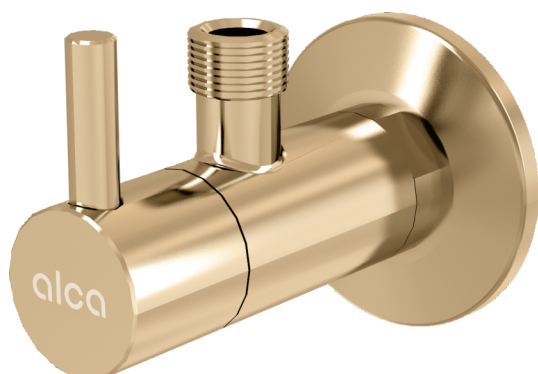

ARV001-G-P

Ventil rohový s filtrem 1/2"×3/8", GOLD-lesk

**Použití**

Pro montáž na omítku

Pro připojení stojánkových vodovodních baterií

Vlastnosti

- Designově kompatibilní s umyvadlovým sifonem A400-G-P
- Kulatý design
- Materiál: kov s pohledovou povrchovou úpravou PVD
- Obsahuje filtr na nečistoty

Rozsah dodávky

- Rozeta kovová
- Ventil

Objednací kód, Logistické informace

Kód	EAN	Hmotnost (kus balení paleta)	Rozměr (kus balení)	Množství (balení paleta)
ARV001-G-P	8595580571740	0,3198 18,5630 539,7640 kg	150×45×65 390×240×300 mm	60 1680 ks

Záruky

2/3 roky *

Celní kód

84818019

Technické parametry

- Připojka na hadici G 3/8 "
- Závit G 1/2 "