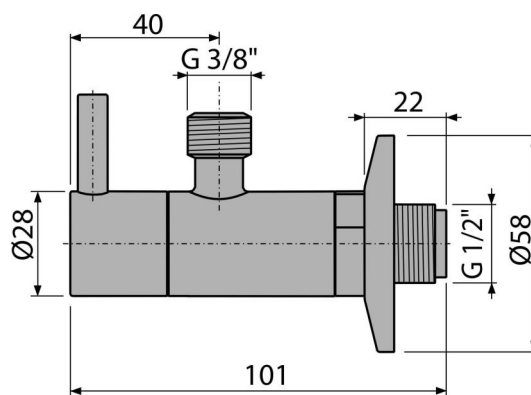

ARV001-GM-B

Ventil rohový s filtrem 1/2"×3/8", GUN METAL-kartáčovaný mat

**Použití**

Pro montáž na omítku

Pro připojení stojánkových vodovodních baterií

Vlastnosti

- Designově kompatibilní s umyvadlovým sifonem A400-GM-B
- Kulatý design
- Materiál: kov s pohledovou povrchovou úpravou PVD
- Obsahuje filtr na nečistoty

Rozsah dodávky

- Rozeta kovová
- Ventil

Objednací kód, Logistické informace

Kód	EAN	Hmotnost (kus balení paleta)	Rozměr (kus balení)	Množství (balení paleta)
ARV001-GM-B	8595580571771	0,3198 18,5630 539,7640 kg	150×45×65 390×240×300 mm	60 1680 ks

Záruky

2/3 roky *

Celní kód

84818019

Technické parametry

- Připojka na hadici G 3/8 "
- Závit G 1/2 "