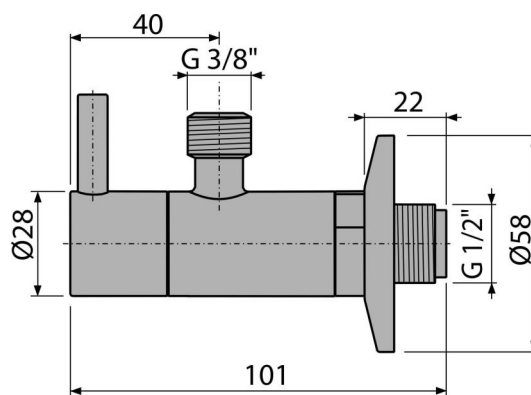

ARV001-GM-P

Ventil rohový s filtrem 1/2"×3/8", GUN METAL-lesk

**Použití**

Pro montáž na omítku

Pro připojení stojánkových vodovodních baterií

Vlastnosti

- Designově kompatibilní s umyvadlovým sifonem A400-GM-P
- Kulatý design
- Materiál: kov s pohledovou povrchovou úpravou PVD
- Obsahuje filtr na nečistoty

Rozsah dodávky

- Rozeta kovová
- Ventil

Objednací kód, Logistické informace

Kód	EAN	Hmotnost (kus balení paleta)	Rozměr (kus balení)	Množství (balení paleta)
ARV001-GM-P	8595580571764	0,3198 18,5630 539,7640 kg	150×45×65 390×240×300 mm	60 1680 ks

Záruky

2/3 roky *

Celní kód

84818019

Technické parametry

- Připojka na hadici G 3/8 "
- Závit G 1/2 "