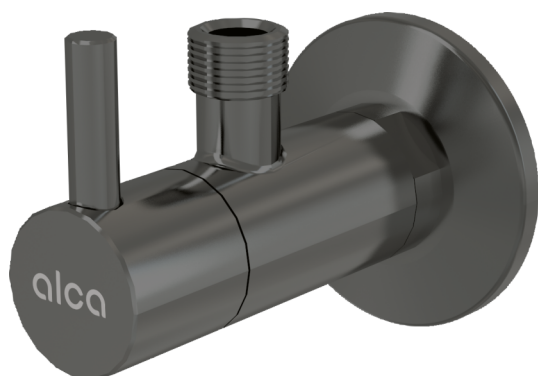

ARV001-GM-P

Ventil rohový s filtrem 1/2"×3/8", GUN METAL-lesk

**Použití**

Pro montáž na omítku

Pro připojení stojánkových vodovodních baterií

Vlastnosti

- Designově kompatibilní s umyvadlovým sifonem A400-GM-P
- Kulatý design
- Materiál: kov s pohledovou povrchovou úpravou PVD
- Obsahuje filtr na nečistoty

Rozsah dodávky

- Rozeta kovová
- Ventil

Objednací kód, Logistické informace

Kód	EAN	Hmotnost (kus balení paleta)	Rozměr (kus balení)	Množství (balení paleta)
ARV001-GM-P	8595580571764	0,3198 18,5630 539,7640 kg	150×45×65 390×240×300 mm	60 1680 ks

Záruky

2/3 roky *

Celní kód

84818019

Technické parametry

- Připojka na hadici G 3/8 "
- Závit G 1/2 "