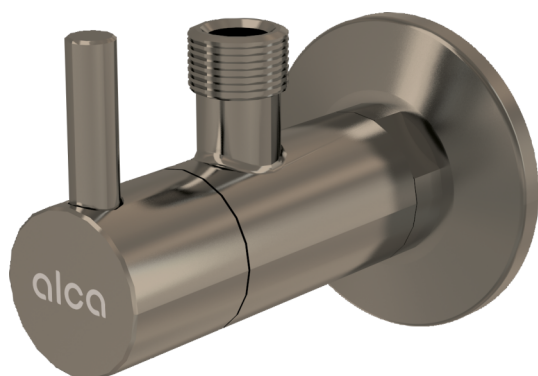

**ARV001-N-B**

Ventil rohový s filtrem 1/2"×3/8", NICKEL-kartáčovaný mat

**Použití**

Pro montáž na omítku

Pro připojení stojánkových vodovodních baterií

**Vlastnosti**

- Designově kompatibilní s umyvadlovým sifonem A400-N-B
- Kulatý design
- Materiál: kov s pohledovou povrchovou úpravou PVD
- Obsahuje filtr na nečistoty

**Rozsah dodávky**

- Rozeta kovová
- Ventil

**Objednací kód, Logistické informace**

Kód	EAN	Hmotnost (kus   balení   paleta)	Rozměr (kus   balení)	Množství (balení   paleta)
ARV001-N-B	8595580571733	0,3198   18,5630   539,7640 kg	150×45×65   390×240×300 mm	60   1680 ks

**Záruky**

2/3 roky \*

**Celní kód**

84818019

**Technické parametry**

- Připojka na hadici G 3/8 "
- Závit G 1/2 "