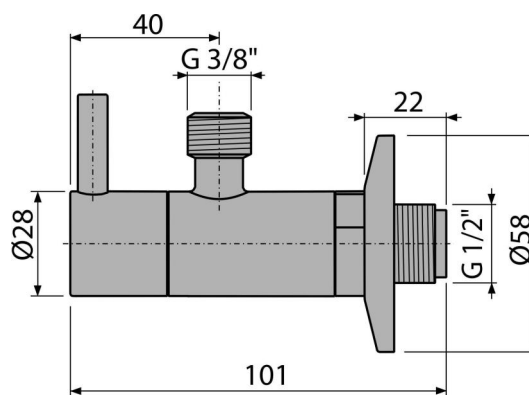

**ARV001-N-P**

Ventil rohový s filtrem 1/2"×3/8", NICKEL-lesk

**Použití**

Pro montáž na omítku

Pro připojení stojánkových vodovodních baterií

**Vlastnosti**

- Designově kompatibilní s umyvadlovým sifonem A400-N-P
- Kulatý design
- Materiál: kov s pohledovou povrchovou úpravou PVD
- Obsahuje filtr na nečistoty

**Rozsah dodávky**

- Rozeta kovová
- Ventil

**Objednávací kód, Logistické informace**

Kód	EAN	Hmotnost (kus   balení   paleta)	Rozměr (kus   balení)	Množství (balení   paleta)
ARV001-N-P	8595580571726	0,3198   18,5630   539,7640 kg	150×45×65   390×240×300 mm	60   1680 ks

**Záruky**

2/3 roky \*

**Celní kód**

84818019

**Technické parametry**

- Připojka na hadici G 3/8 "
- Závit G 1/2 "