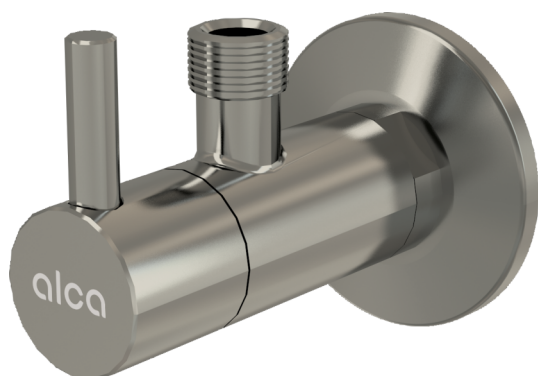

**ARV001-N-P**

Ventil rohový s filtrem 1/2"×3/8", NICKEL-lesk

**Použití**

Pro montáž na omítku

Pro připojení stojánkových vodovodních baterií

**Vlastnosti**

- Designově kompatibilní s umyvadlovým sifonem A400-N-P
- Kulatý design
- Materiál: kov s pohledovou povrchovou úpravou PVD
- Obsahuje filtr na nečistoty

**Rozsah dodávky**

- Rozeta kovová
- Ventil

**Objednávací kód, Logistické informace**

Kód	EAN	Hmotnost (kus   balení   paleta)	Rozměr (kus   balení)	Množství (balení   paleta)
ARV001-N-P	8595580571726	0,3198   18,5630   539,7640 kg	150×45×65   390×240×300 mm	60   1680 ks

**Záruky**

2/3 roky \*

**Celní kód**

84818019

**Technické parametry**

- Připojka na hadici G 3/8 "
- Závit G 1/2 "