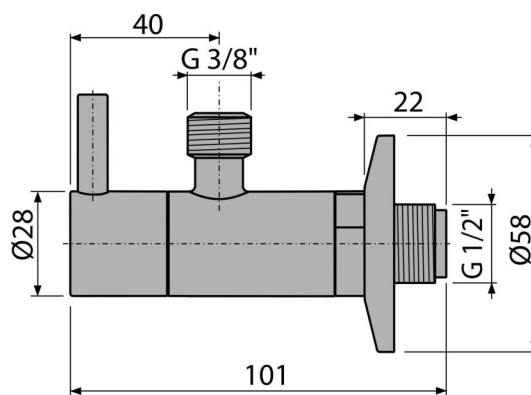

ARV001-RG-B

Ventil rohový s filtrem 1/2"×3/8", RED GOLD-kartáčovaný mat

**Použití**

Pro montáž na omítku

Pro připojení stojánkových vodovodních baterií

Vlastnosti

- Designově kompatibilní s umyvadlovým sifonem A400-RG-B
- Kulatý design
- Materiál: kov s pohledovou povrchovou úpravou PVD
- Obsahuje filtr na nečistoty

Rozsah dodávky

- Rozeta kovová
- Ventil

Objednací kód, Logistické informace

Kód	EAN	Hmotnost (kus balení paleta)	Rozměr (kus balení)	Množství (balení paleta)
ARV001-RG-B	8595580571719	0,3198 18,5630 539,7640 kg	150×45×65 390×240×300 mm	60 1680 ks

Záruky

2/3 roky *

Celní kód

84818019

Technické parametry

- Připojka na hadici G 3/8 "
- Závit G 1/2 "