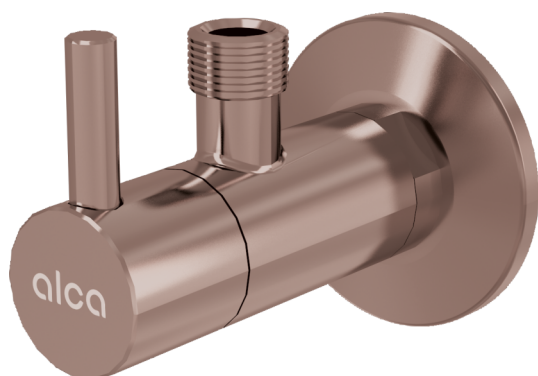

ARV001-RG-B

Ventil rohový s filtrem 1/2"×3/8", RED GOLD-kartáčovaný mat

**Použití**

Pro montáž na omítku

Pro připojení stojánkových vodovodních baterií

Vlastnosti

- Designově kompatibilní s umyvadlovým sifonem A400-RG-B
- Kulatý design
- Materiál: kov s pohledovou povrchovou úpravou PVD
- Obsahuje filtr na nečistoty

Rozsah dodávky

- Rozeta kovová
- Ventil

Objednací kód, Logistické informace

Kód	EAN	Hmotnost (kus balení paleta)	Rozměr (kus balení)	Množství (balení paleta)
ARV001-RG-B	8595580571719	0,3198 18,5630 539,7640 kg	150×45×65 390×240×300 mm	60 1680 ks

Záruky

2/3 roky *

Celní kód

84818019

Technické parametry

- Připojka na hadici G 3/8 "
- Závit G 1/2 "