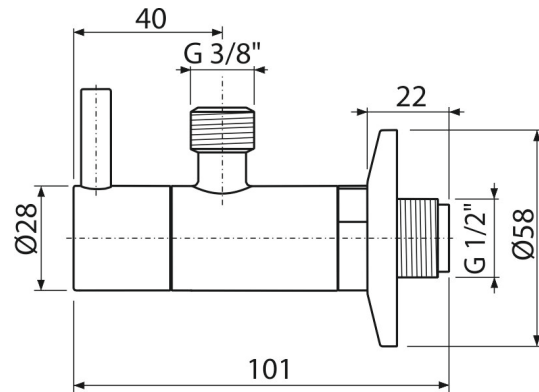

ARV001B

Ventil rohový s filtrem 1/2"×3/8", kulatý, bílá

**Použití**

Pro montáž na omítku
Pro připojení stojánkových vodovodních baterií

Vlastnosti

- Designově kompatibilní s umyvadlovým sifonem A400
- Kulatý design
- Materiál: kov s povrchovou úpravou bílá-lesk
- Obsahuje filtr na nečistoty

Rozsah dodávky

- Rozeta kovová
- Ventil

Objednávací kód, Logistické informace

Kód	EAN	Hmotnost (kus balení paleta)	Rozměr (kus balení)	Množství (balení paleta)
ARV001B	8595580567194	0,3128 20,5884 596,4752 kg	150×45×65 390×240×300 mm	60 1680 ks

Záruky

2/3 roky

Celní kód

84818019

Technické parametry

- Připojka na hadici G 3/8 "
- Závit G 1/2 "