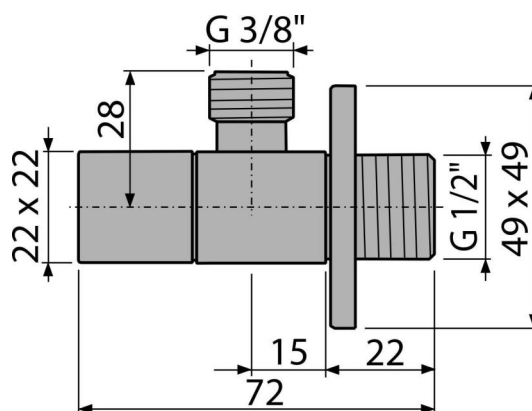

ARV002**Ventil rohový 1/2"×3/8", hranatý****Použití**

Pro montáž na omítku

Pro připojení stojánkových vodovodních baterií

Vlastnosti

- Designově kompatibilní s umyvadlovým sifonem A401
- Hranatý design
- Materiál: kov s chromovou povrchovou úpravou

Rozsah dodávky

- Rozeta kovová
- Ventil

Objednací kód, Logistické informace

Kód	EAN	Hmotnost (kus balení paleta)	Rozměr (kus balení)	Množství (balení paleta)
ARV002	8594045930894	0,1692 12,7440 386,8320 kg	80×40×60 390×240×300 mm	72 2016 ks

Záruky **Celní kód**
 2/3 roky * 84818099

Technické parametry

- Připojka na hadici G 3/8 "
- Závit G 1/2 "