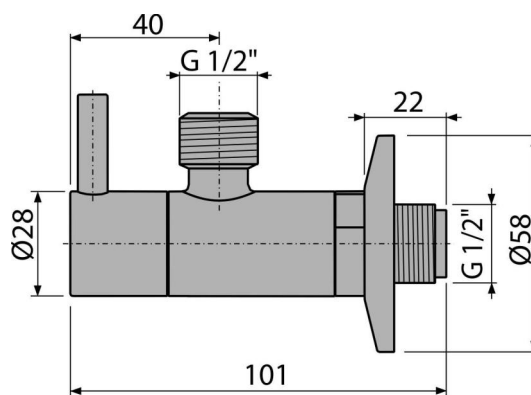

ARV003-ANTIC

Ventil rohový s filtrem 1/2"×1/2", bronz-antic

Použití

Pro montáž na omítku

Pro připojení stojánkových vodovodních baterií

Vlastnosti

- Designově kompatibilní s umyvadlovým sifonem A400 bronz-antic
- Kulatý design
- Materiál: kov s pohledovou povrchovou úpravou bronz-antic
- Obsahuje filtr na nečistoty

Rozsah dodávky

- Rozeta kovová
- Ventil

Objednací kód, Logistické informace

Kód	EAN	Hmotnost (kus balení paleta)	Rozměr (kus balení)	Množství (balení paleta)
ARV003-ANTIC	8595580566449	0,3198 18,5630 539,7640 kg	150×45×65 390×240×300 mm	60 1680 ks

Záruky

2/3 roky *

Celní kód

84818019

Technické parametry

- Připojka na hadici G 1/2 "
- Závit G 1/2 "