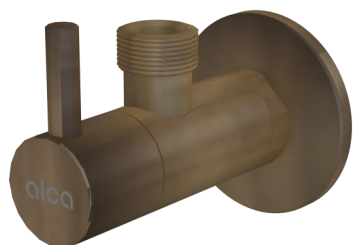

ARV003-ANTIC

Ventil rohový s filtrem 1/2"×1/2", bronz-antic

Použití

Pro montáž na omítku

Pro připojení stojánkových vodovodních baterií

Vlastnosti

- Designově kompatibilní s umyvadlovým sifonem A400 bronz-antic
- Kulatý design
- Materiál: kov s pohledovou povrchovou úpravou bronz-antic
- Obsahuje filtr na nečistoty

Rozsah dodávky

- Rozeta kovová
- Ventil

Objednací kód, Logistické informace

Kód	EAN	Hmotnost (kus balení paleta)	Rozměr (kus balení)	Množství (balení paleta)
ARV003-ANTIC	8595580566449	0,3198 18,5630 539,7640 kg	150×45×65 390×240×300 mm	60 1680 ks

Záruky

2/3 roky *

Celní kód

84818019

Technické parametry

- Připojka na hadici G 1/2 "
- Závit G 1/2 "