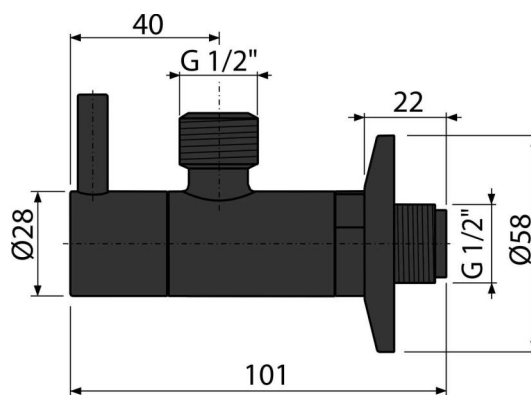

**ARV003-BLACK**

Ventil rohový s filtrem 1/2"×1/2", černá-mat

**Použití**

Pro montáž na omítku

Pro připojení stojánkových vodovodních baterií

**Vlastnosti**

- Barva: černá-mat
- Designově kompatibilní s umyvadlovým sifonem A400-BLACK
- Kulatý design
- Materiál: kov s povrchovou úpravou černá-mat
- Obsahuje filtr na nečistoty

**Rozsah dodávky**

- Rozeta kovová
- Ventil

**Objednací kód, Logistické informace**

Kód	EAN	Hmotnost (kus   balení   paleta)	Rozměr (kus   balení)	Množství (balení   paleta)
ARV003-BLACK	8595580566456	0,3128   20,5884   596,4752 kg	150×45×65   390×240×300 mm	60   1680 ks

**Záruky**                      **Celní kód**  
 2/3 roky \*                    84818019

**Technické parametry**

- Připojka na hadici G 1/2 "
- Závit G 1/2 "