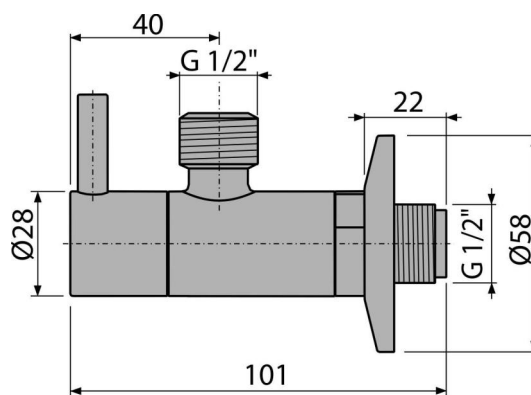

**ARV003****Ventil rohový s filtrem 1/2"×1/2", kulatý****Použití**

Pro montáž na omítku

Pro připojení stojánkových vodovodních baterií

**Vlastnosti**

- Designově kompatibilní s umyvadlovým sifonem A400
- Kulatý design
- Materiál: kov s chromovou povrchovou úpravou
- Obsahuje filtr na nečistoty

**Rozsah dodávky**

- Rozeta kovová
- Ventil

**Objednací kód, Logistické informace**

Kód	EAN	Hmotnost (kus   balení   paleta)	Rozměr (kus   balení)	Množství (balení   paleta)
ARV003	8595580566432	0,3128   20,5884   596,4752 kg	150×45×65   390×240×300 mm	60   1680 ks

**Záruky**

2/3 roky \*

**Celní kód**

84818019

**Technické parametry**

- Připojka na hadici G 1/2 "
- Závit G 1/2 "