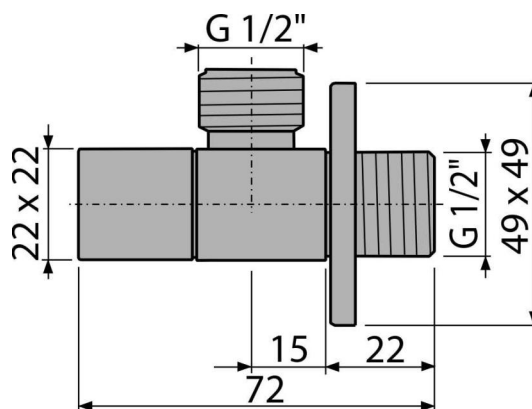

**ARV004****Ventil rohový 1/2"×1/2", hranatý****Použití**

Pro montáž na omítku

Pro připojení stojánkových vodovodních baterií

**Vlastnosti**

- Designově kompatibilní s umyvadlovým sifonem A401
- Hranatý design
- Materiál: kov s chromovou povrchovou úpravou

**Rozsah dodávky**

- Rozeta kovová
- Ventil

**Objednací kód, Logistické informace**

Kód	EAN	Hmotnost (kus   balení   paleta)	Rozměr (kus   balení)	Množství (balení   paleta)
ARV004	8595580566463	0,1692   12,7440   386,8320 kg	80×40×60   390×240×300 mm	72   2016 ks

**Záruky**                      **Celní kód**  
 2/3 roky \*                    84818099

**Technické parametry**

- Připojka na hadici G 1/2 "
- Závit G 1/2 "